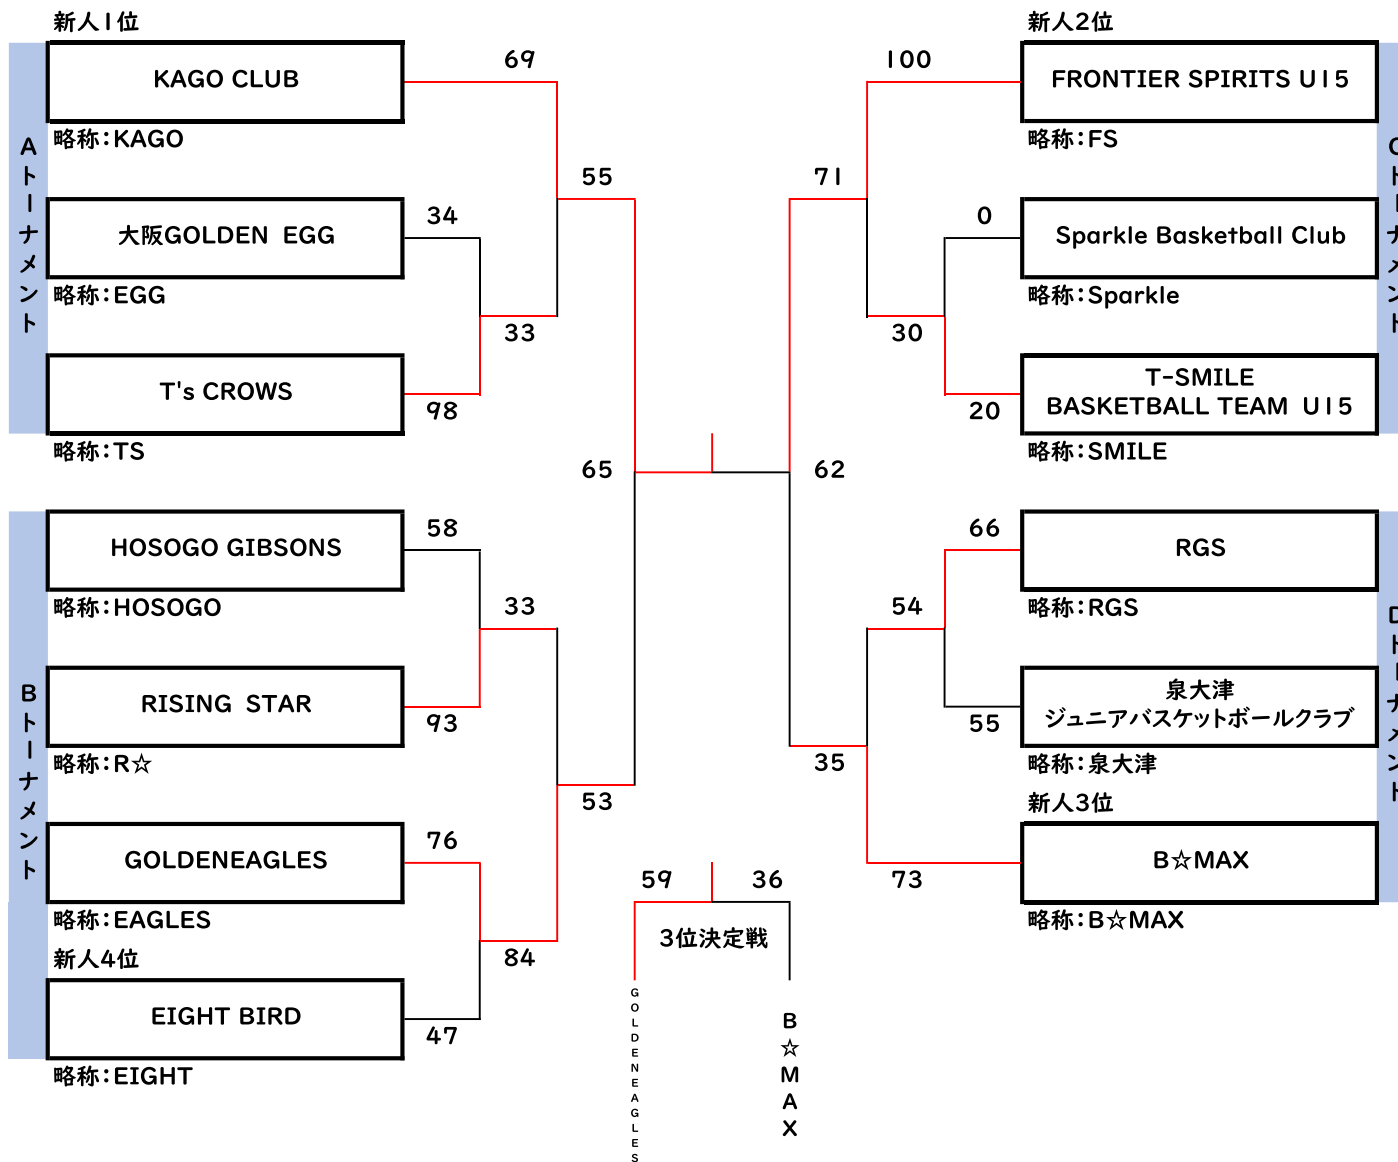

男子トーナメント

女子トーナメント

女子決勝リーグ

	KAGO	FS	TS	勝敗	順位
KAGO		63 ○ 31	73 ○ 43	2勝 0敗	1位
FS	31 ● 63		45 ● 66	0勝 2敗	3位
TS	43 ● 73	66 ○ 45		1勝 1敗	2位