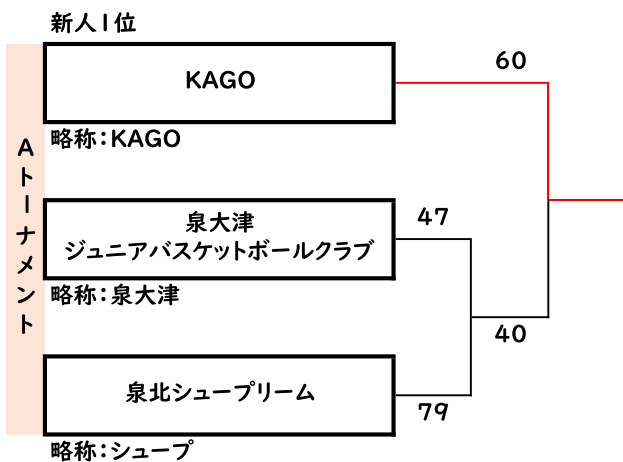

男子トーナメント

女子トーナメント

女子決勝リーグ

	KAGO	FS	TS	勝敗	順位
KAGO		63 ○ 31	73 ○ 43	2勝 0敗	1位
FS	31 ● 63		45 ● 66	0勝 2敗	3位
TS	43 ● 73	66 ○ 45		1勝 1敗	2位