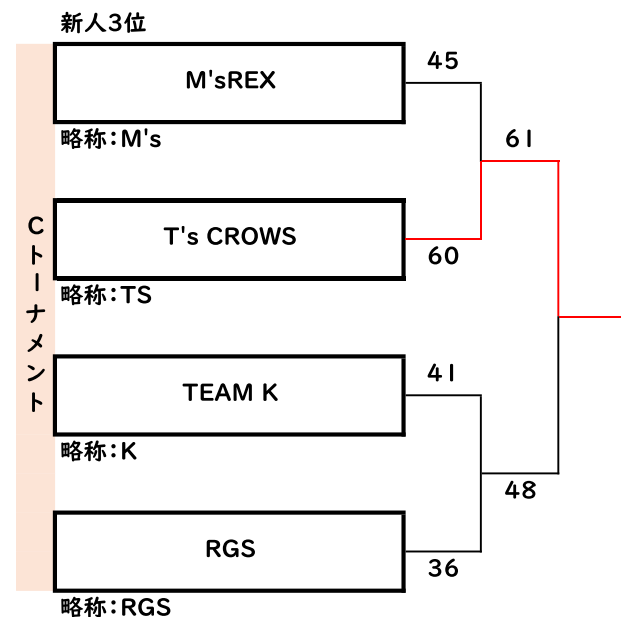

男子トーナメント

女子トーナメント

女子決勝リーグ

	KAGO	FS	TS	勝敗	順位
KAGO		63 ○ 31	73 ○ 43	2勝 0敗	1位
FS	31 ● 63		45 ● 66	0勝 2敗	3位
TS	43 ● 73	66 ○ 45		1勝 1敗	2位