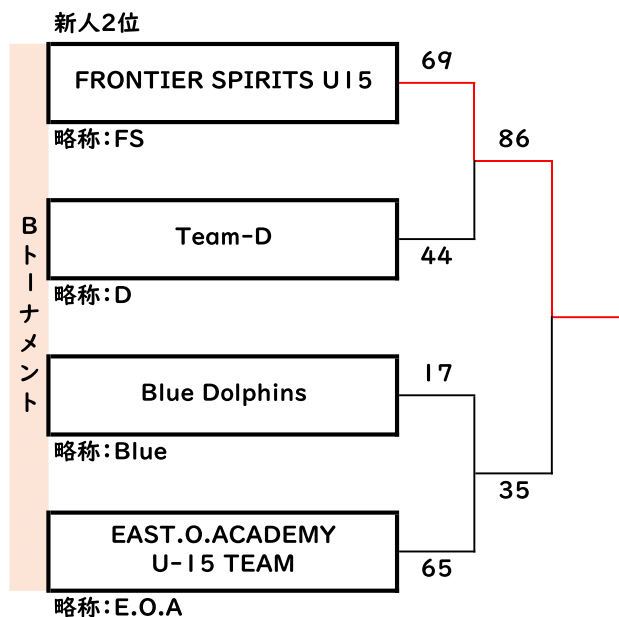

男子トーナメント

女子トーナメント

女子決勝リーグ

	KAGO	FS	TS	勝敗	順位
KAGO		63 ○ 31	73 ○ 43	2勝 0敗	1位
FS	31 ● 63		45 ● 66	0勝 2敗	3位
TS	43 ● 73	66 ○ 45		1勝 1敗	2位